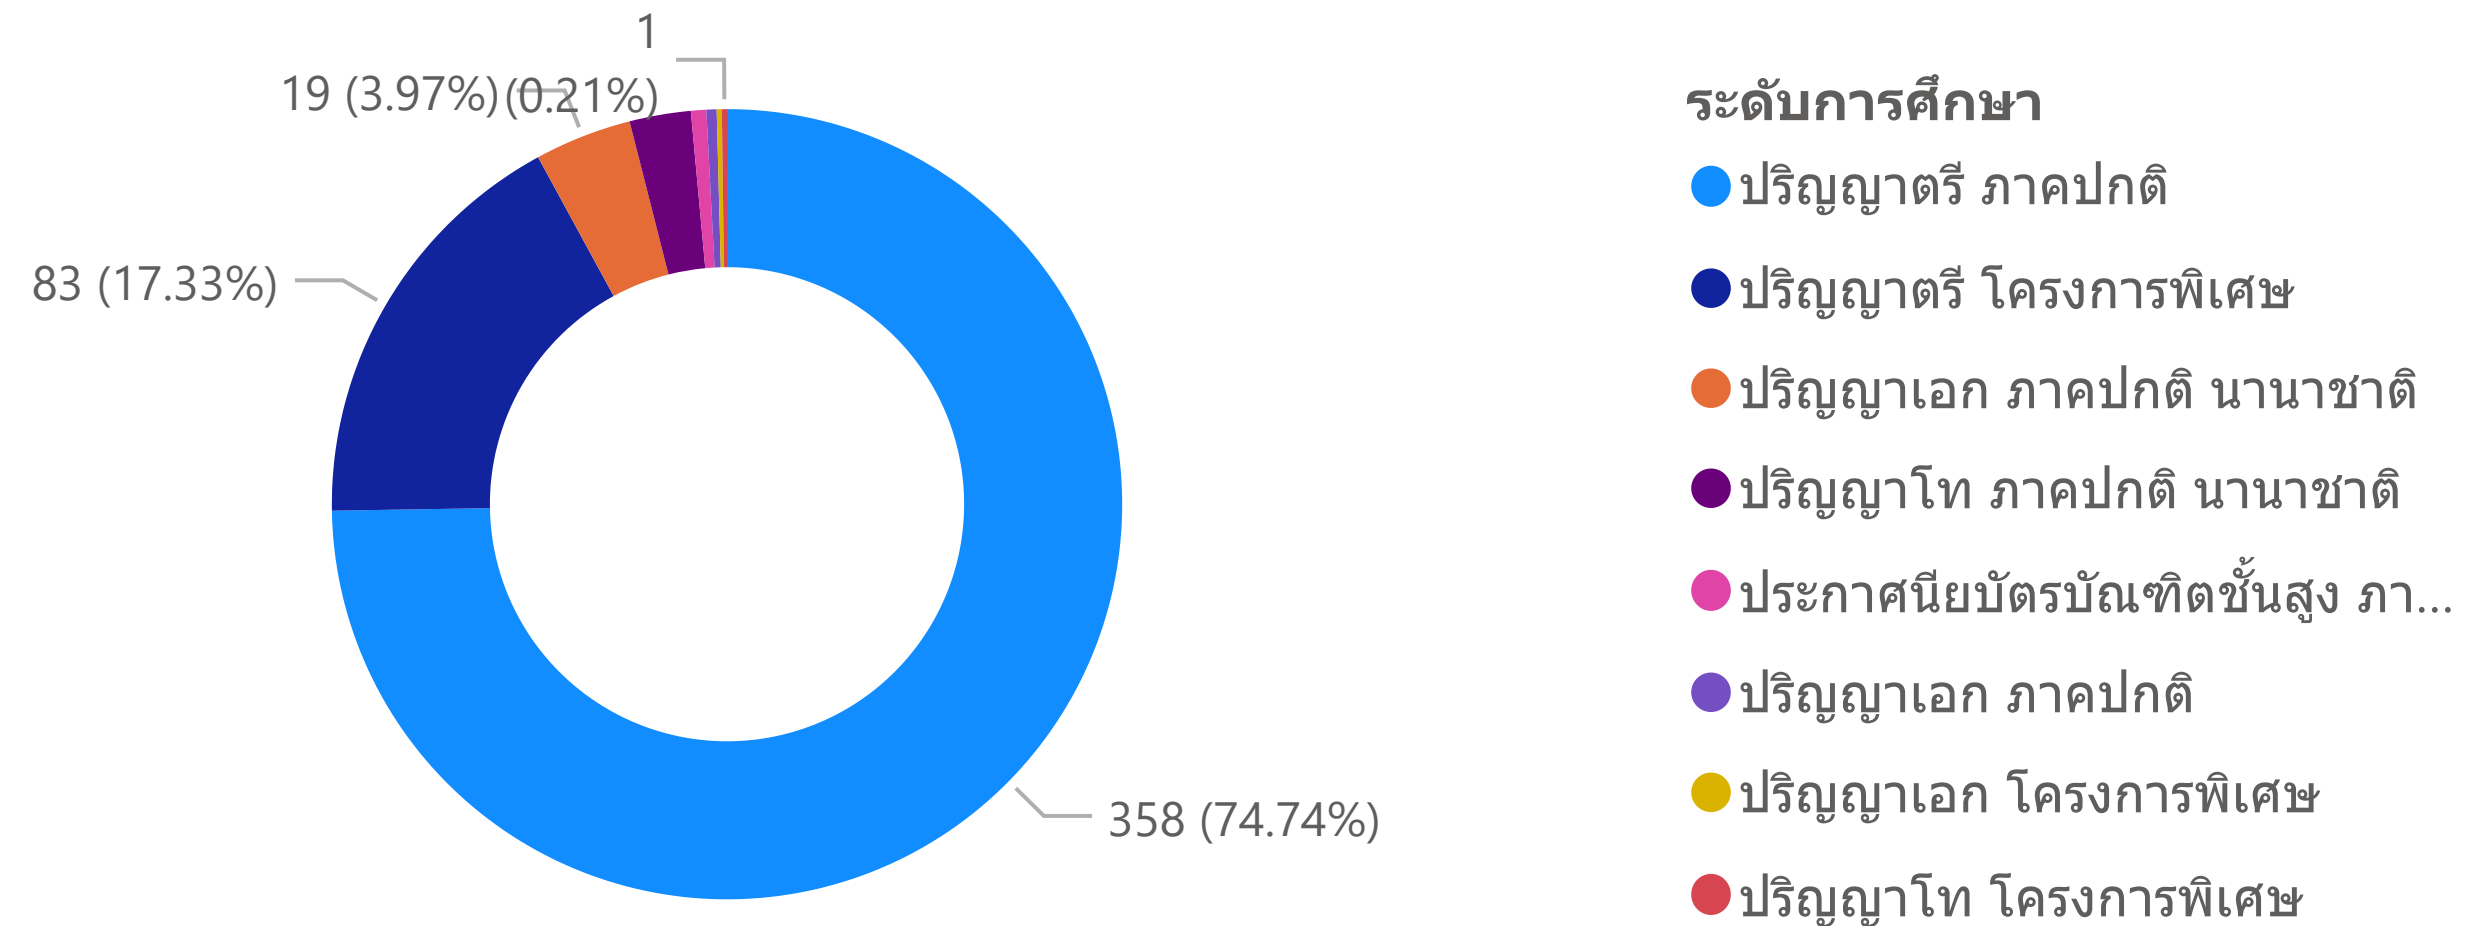

สถิตินักศึกษาคณะสัตวแพทยศาสตร์ มหาวิทยาลัยขอนแก่น

479

จำนวนนักศึกษาปัจจุบัน

สถานภาพนักศึกษาปัจจุบัน

- ไม่ชำระค่าต่อทะเบียนนักศึ...
- ไม่ระบุ
- ไม่รายงานตัวเข้าเป็นนักศึก...
- ไม่ลงทะเบียนตามเวลากำห...
- นักศึกษาปกติ
- พ้นสภาพ-อื่นๆ
- รักษาสภาพนักศึกษา
- ลาพักการศึกษา
- ลาออก
- สำเร็จการศึกษา

จำนวนนักศึกษาทั้งหมดจำแนกเพศ

จำนวนนักศึกษาปัจจุบันโดยแยกระดับการศึกษา (2560 - 2565)

จำนวนนักศึกษาปัจจุบันโดยแยกตามหลักสูตร (2560 - 2565)