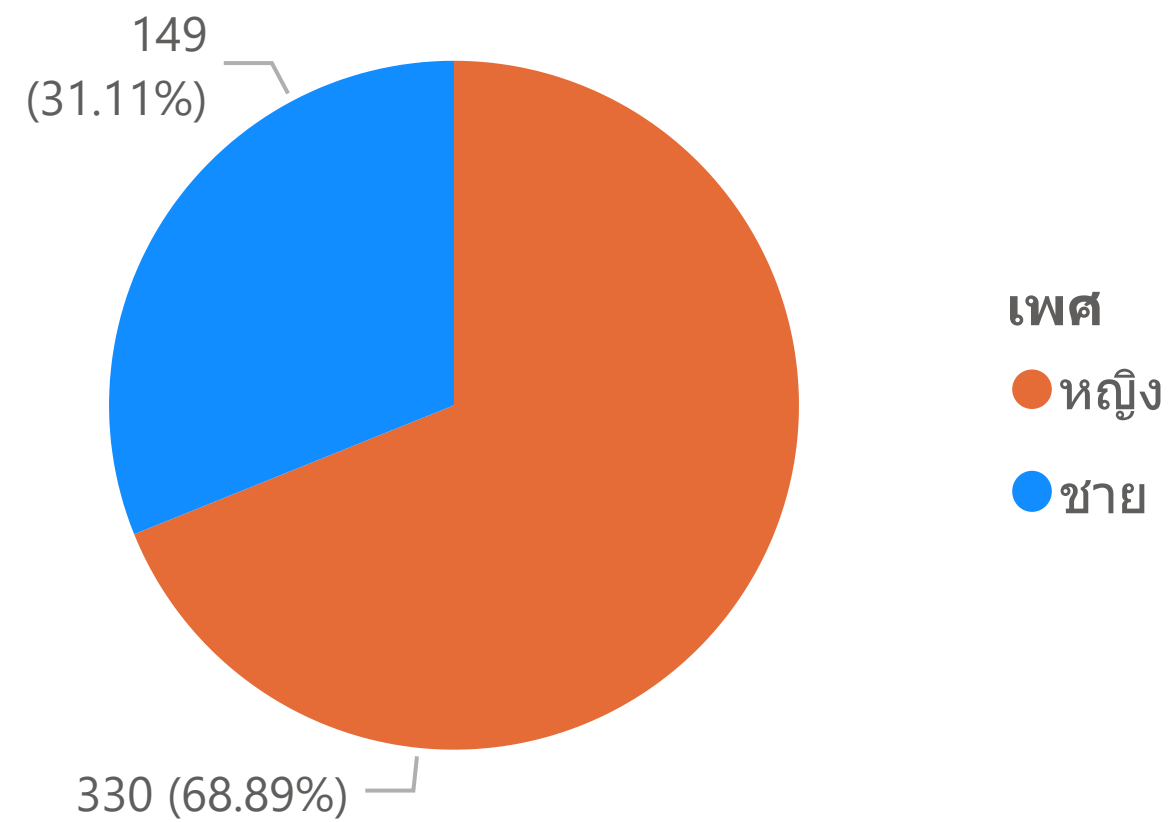

สถิตินักศึกษาคณะสัตวแพทยศาสตร์ มหาวิทยาลัยขอนแก่น

479

จำนวนนักศึกษาปัจจุบัน

สถานภาพนักศึกษาปัจจุบัน

- ไม่ชำระค่าต่อทะเบียนนักศึ...
- ไม่ระบุ
- ไม่รายงานตัวเข้าเป็นนักศึก...
- ไม่ลงทะเบียนตามเวลากำห...
- นักศึกษาปกติ
- พ้นสภาพ-อื่นๆ
- รักษาสภาพนักศึกษา
- ลาพักการศึกษา
- ลาออก
- สำเร็จการศึกษา

จำนวนนักศึกษาทั้งหมดจำแนกเพศ

จำนวนนักศึกษาปัจจุบันโดยแยกระดับการศึกษา (2560 - 2565)

จำนวนนักศึกษาปัจจุบันโดยแยกตามหลักสูตร (2560 - 2565)